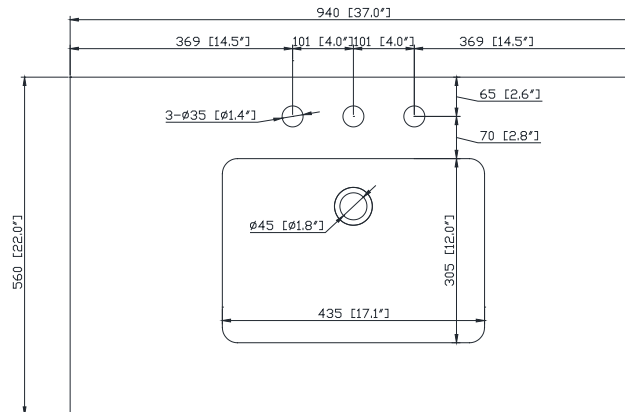

Product Diagrams / Diagrammes Produit

Top / Haut