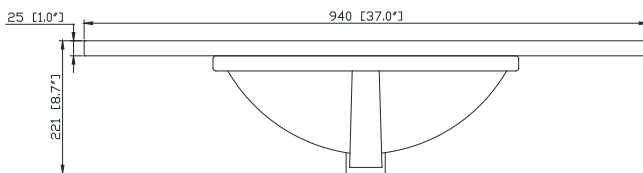

## Caractéristiques

- Découpe supérieure pour évier rectangulaire encastré simple
- Haut pré-percé pour robinet large de 8 "
- Dosseret de 4 "inclus

## Nominal Dimension / Dimension Nominale

- 37W x 22D x 8.7H inches | 940 x 560 x 221 mm

## Product Diagrams / Diagrammes Produit

Top / Haut

Front / De face

Side / Côté