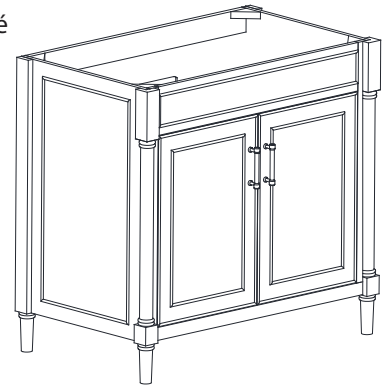

## Features

- Solid wood frame
- MDF panels
- 2 soft-close doors
- 1 adjustable shelf
- Brushed nickel finish hardware
- Adjustable height levelers

## Nominal Dimension / Dimension Nominale

• 36W x 21.5D x 34H inches | 914 x 546 x 864 mm

## Caractéristiques

- Cadre en bois massif
- Panneaux MDF
- 2 portes à fermeture douce
- 1 étagère réglable
- Quincaillerie au fini nickel brossé
- Niveaux de hauteur réglables

Front / Devant

Back / Derrière

## Nominal Dimension / Dimension Nominale

- 37W x 22D x 8.7H inches | 940 x 560 x 221 mm