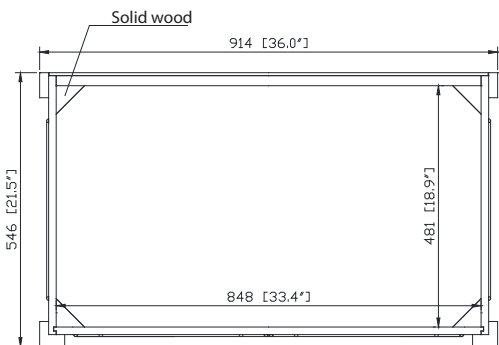

Avanity

BRISTOL-V36-LG
BRISTOL-V36-NB
BRISTOL-V36-WT

Features

- Solid wood frame
- MDF panels
- 2 soft-close doors
- 1 adjustable shelf
- Brushed nickel finish hardware
- Adjustable height levelers

Colors / Couleurs

- Light Gray / Gris clair
- Navy Blue / Bleu marin
- White / Blanc

Nominal Dimension / Dimension Nominale

• 36W x 21.5D x 34H inches | 914 x 546 x 864 mm

Product Diagrams / Diagrammes Produit

Caractéristiques

- Cadre en bois massif
- Panneaux MDF
- 2 portes à fermeture douce
- 1 étagère réglable
- Quincaillerie au fini nickel brossé
- Niveaux de hauteur réglables

Top / Haut