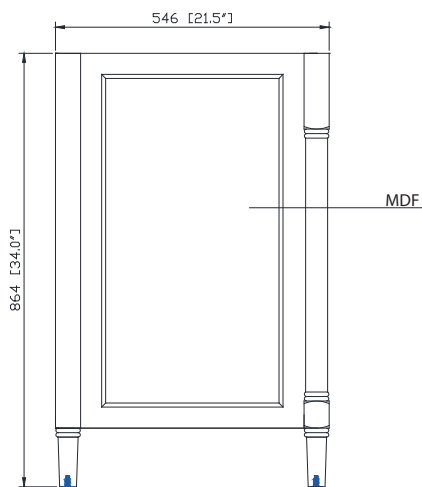

## Nominal Dimension / Dimension Nominale

• 36W x 21.5D x 34H inches | 914 x 546 x 864 mm

## Caractéristiques

- Cadre en bois massif
- Panneaux MDF
- 2 portes à fermeture douce
- 1 étagère réglable
- Quincaillerie au fini nickel brossé
- Niveaux de hauteur réglables

Front / Devant

Back / Derrière

## Caractéristiques

- Découpe supérieure pour évier rectangulaire encastré simple
- Haut pré-percé pour robinet large de 8 "
- Dosseret de 4 "inclus

## Nominal Dimension / Dimension Nominale

- 37W x 22D x 8.7H inches | 940 x 560 x 221 mm