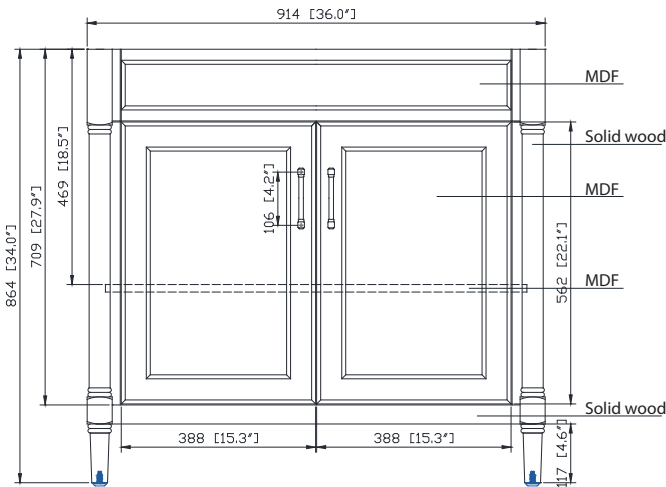

## Nominal Dimension / Dimension Nominale

• 36W x 21.5D x 34H inches | 914 x 546 x 864 mm

## Caractéristiques

- Cadre en bois massif
- Panneaux MDF
- 2 portes à fermeture douce
- 1 étagère réglable
- Quincaillerie au fini nickel brossé
- Niveaux de hauteur réglables

Front / Devant

Back / Derrière

## Caractéristiques

- Découpe supérieure pour évier rectangulaire encastré simple
- Haut pré-percé pour robinet large de 8 "
- Dosseret de 4 "inclus

## Nominal Dimension / Dimension Nominale

- 37W x 22D x 8.7H inches | 940 x 560 x 221 mm