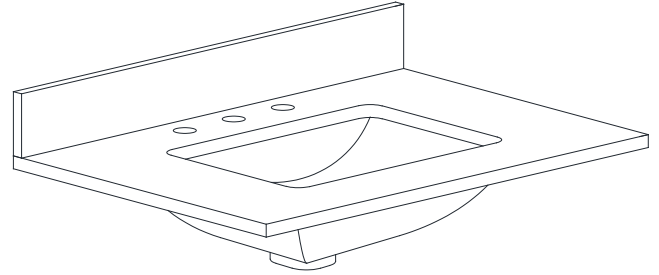

Avanity

EUT37CW-RS
SUT37CW-RS

Features

- Top cutout for single undermount Rectangular Sink
- Top pre-drilled for 8" widespread faucet
- 4" backsplash included

Caractéristiques

- Découpe supérieure pour évier rectangulaire encastré simple
- Haut pré-percé pour robinet large de 8 "
- Dosseret de 4 "inclus

Colors / Couleurs

- Cala White / Cala Blanc
- Carrara White / Blanc de Carrare

Nominal Dimension / Dimension Nominale

- 37W x 22D x 8.7H inches | 940 x 560 x 221 mm