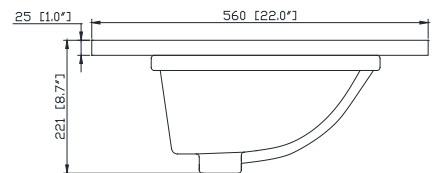

## Nominal Dimension / Dimension Nominale

• 36W x 21.5D x 34H inches | 914 x 546 x 864 mm

## Caractéristiques

- Découpe supérieure pour évier rectangulaire encastré simple
- Haut pré-percé pour robinet large de 8 "
- Dosseret de 4 "inclus

## Nominal Dimension / Dimension Nominale

- 37W x 22D x 8.7H inches | 940 x 560 x 221 mm

## Product Diagrams / Diagrammes Produit

Top / Haut

Front / De face

Side / Côté