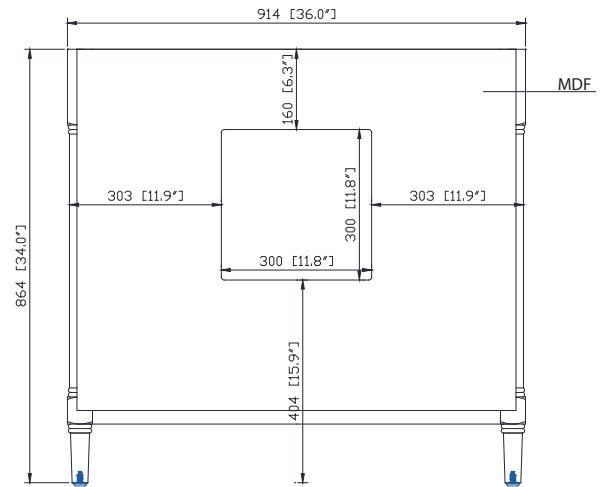

Back / Derrière